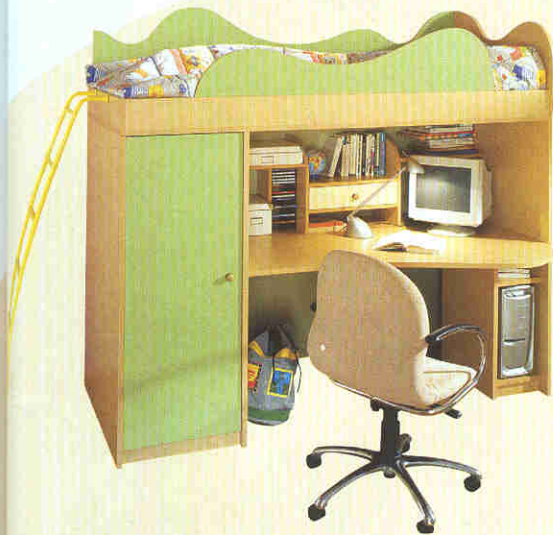

**Детская кровать серии Эльф
ЭНРАН, ТМ НОВЕАЛЬ ▲**

стоимость уточняйте
материал: натуральные материалы, массив бука
размер: 208x232x154,1 см

**Детская кровать серии Юна
ЭНРАН, ТМ НОВЕАЛЬ ▲**

стоимость уточняйте
материал: ДСП Egger (Австрия)
размер (общий со ступенями):
206x129x180 см

**Двухъярусная кровать
Adventurer (Cilek, Турция)
ЯРЕС ▶**

3 227 грн
материал: ДСП, металл
размер: 106x170x209 см